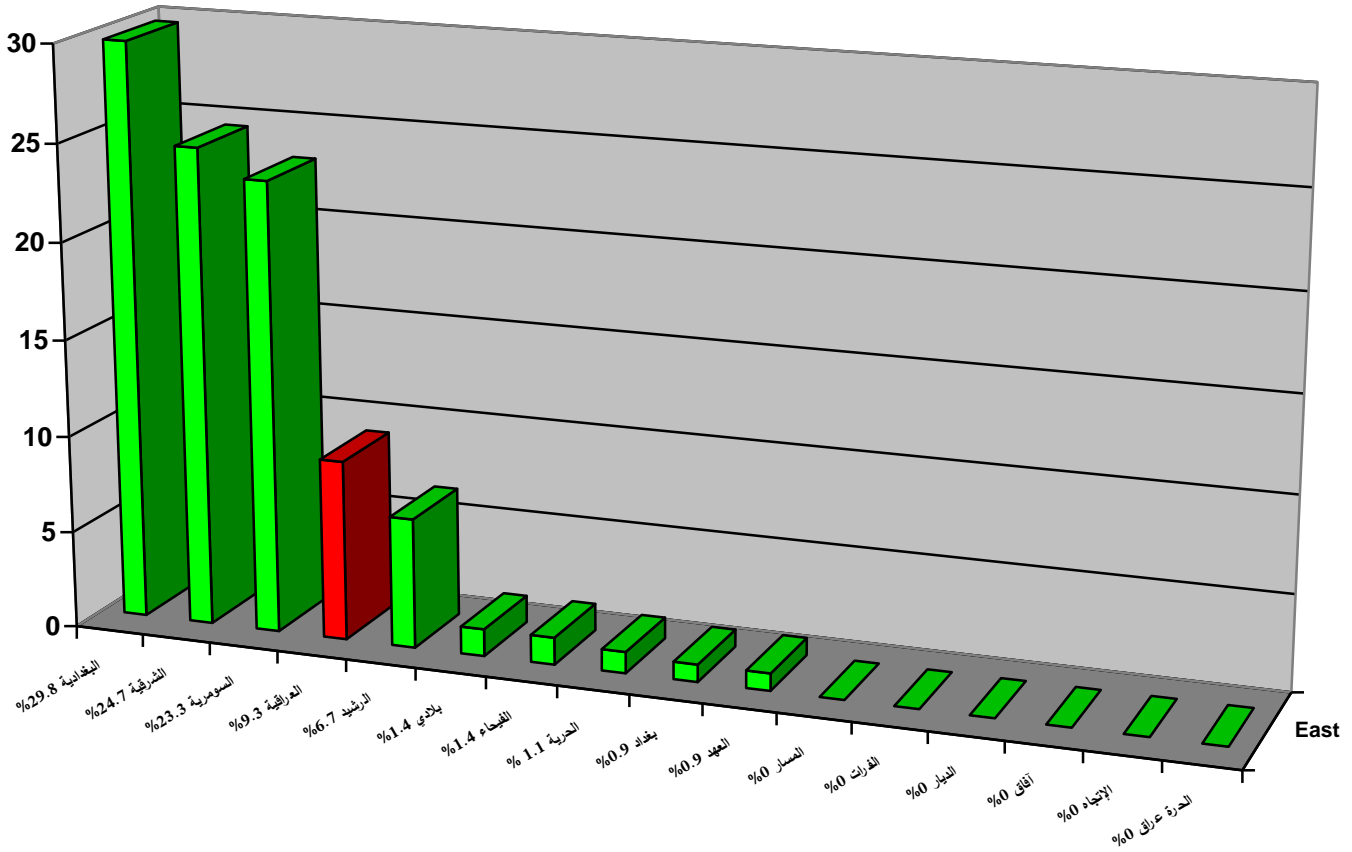

أي القنوات الفضائية العراقية التالية تفضل مشاهدتها من حيث
(الدراما) ؟

ت	اسم القناة	عدد الأصوات	النسبة المئوية
١	البغدادية	٢٤٩	٢٩.٨%
٢	الشرقية	٢٠٦	٢٤.٧%
٣	السومرية	١٩٥	٢٣.٣%
٤	العراقية	٧٨	٩.٣%
٥	الرشيد	٥٦	٦.٧%
٦	بلادي	١٢	١.٤%
٧	الفيحاء	١٢	١.٤%
٨	الحرية	١٠	١.١%
٩	بغداد	٨	٠.٩%
١٠	العهد	٨	٠.٩%
١١	المسار	صفر	٠%
١٢	الفرات	صفر	٠%
١٣	الديار	صفر	٠%
١٤	آفاق	صفر	٠%
١٥	الاتجاه	صفر	٠%
١٦	الحرية عراق	صفر	٠%