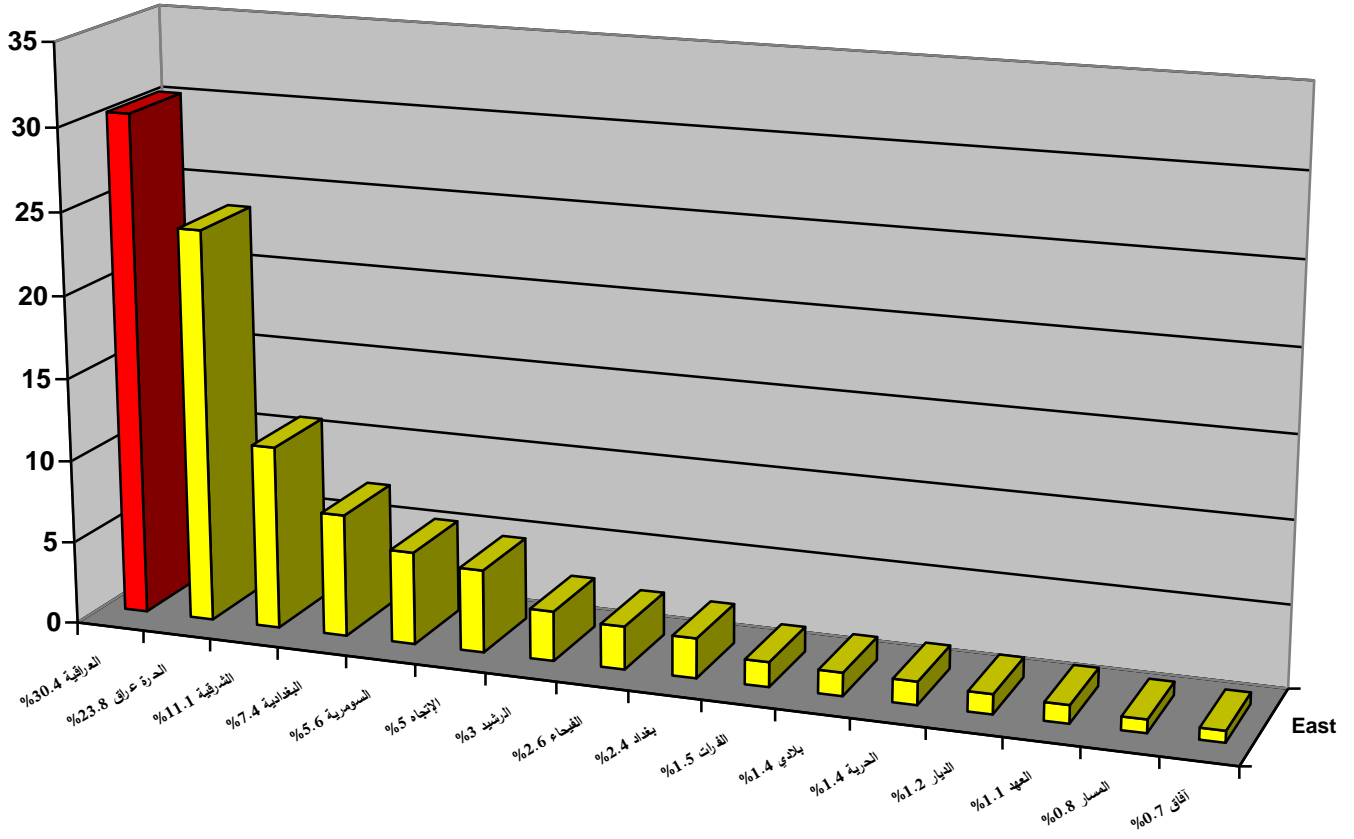

الاستبيان الخاص بقتوات

شبكة أعلام العراق

٢٠١٢

من اجل تطوير العمل الاعلامي بشبكة الاعلام العراقي وجميع الوسائل الاعلامية التابعة لها قامت مديرية البحث والتطوير الاعلامي التابعة للشبكة بدراسة ميدانية لمعرفة نسبة المشاهدة لوسائل اعلام الشبكة . علما ان شريحة الدراسة الميدانية كانت عشوائية وبمعدل ٥٠٠ ورقة استبائية الا انها متنوعة المستويات الثقافية والتعليمية والعلمية من متقين وطلاب علم جامعيين وموظفين وكسبة ومن الذكور والنساء معا . شمل الاستبيان ١٧ قناة فضائية هيكلية الاستبيان الاجابة على اربعة اسئلة :

- اي القنوات الفضائية العراقية التالية تفضل مشاهدتها من حيث
- الاخبار ؟
- البرامج السياسية ؟
- الدراما ؟
- البرامج المنوعة ؟

وجاءت النتائج كما هو موضح في الرسوم البيانية التالية :

أي القنوات الفضائية العراقية التالية تفضل مشاهدتها من حيث
((الأخبار)) ؟

ت	اسم القناة	عدد الأصوات	النسبة المئوية
١	العراقية	٢٩٧	٣٠.٤ %
٢	الحررة عراق	٢٣٣	٢٣.٨ %
٣	الشرقية	١٠٩	١١.١ %
٤	البغدادية	٧٣	٧.٤ %
٥	السومرية	٥٥	٥.٦ %
٦	الإتجاه	٤٩	٥ %
٧	الرشيد	٢٩	٣ %
٨	الفجاء	٢٦	٢.٦ %
٩	بغداد	٢٤	٢.٤ %
١٠	الفرات	١٥	١.٥ %
١١	بلادي	١٤	١.٤ %
١٢	الحرية	١٤	١.٤ %