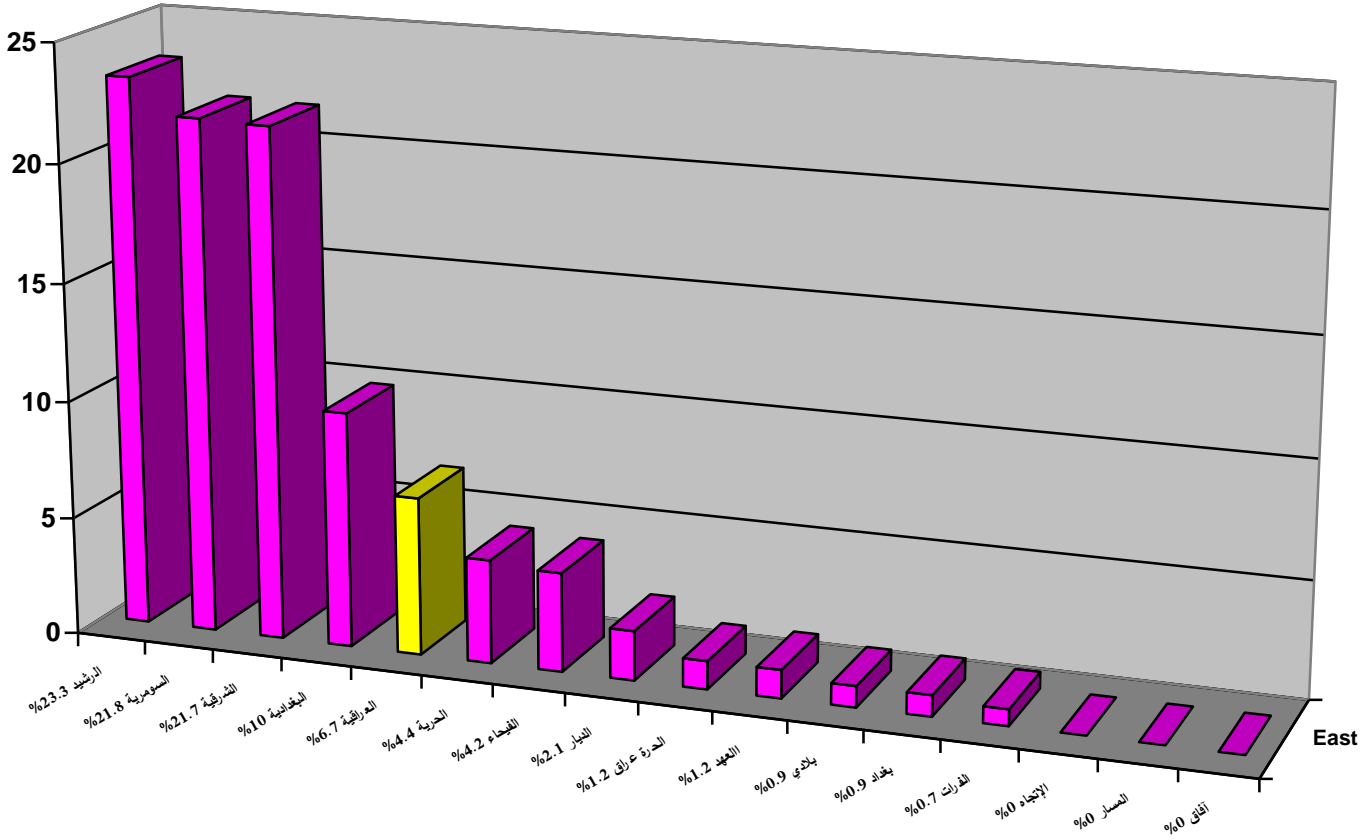

أي القنوات الفضائية العراقية التالية تفضل مشاهدتها من حيث
((البرامج المنوعة)) ؟

ت	اسم القناة	عدد الأصوات	النسبة المئوية
١	الرشيد	٢١٤	٢٣.٣%
٢	السومرية	٢٠٠	٢١.٨%
٣	الشرقية	١٩٩	٢١.٧%
٤	البغدادية	٩٢	١٠%
٥	العراقية	٦٢	٦.٧%
٦	الحرية	٤١	٤.٤%
٧	الفيحاء	٣٩	٤.٢%
٨	الديار	٢٠	٢.١%
٩	الحررة عراق	١٢	١.٢%
١٠	العهد	١٢	١.٢%
١١	بلادي	٩	٠.٩%
١٢	بغداد	٩	٠.٩%
١٣	الفرات	٧	٠.٧%
١٤	الاتجاه	صفر	٠%
١٥	المسار	صفر	٠%
١٦	آفاق	صفر	٠%