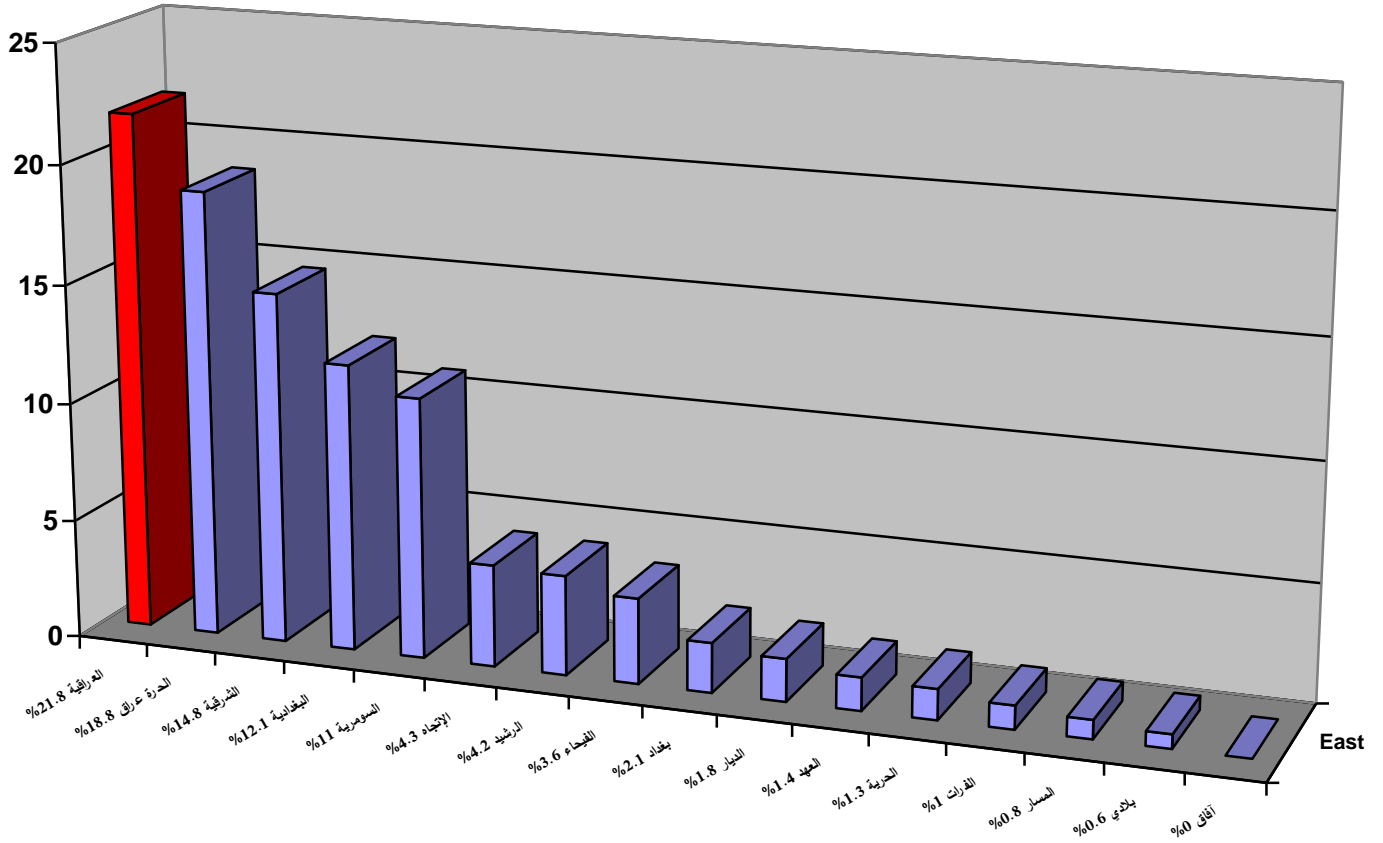

أي القنوات الفضائية العراقية التالية تفضل مشاهدتها من حيث
((البرامج السياسية)) ؟

ت	اسم القناة	عدد الأصوات	النسبة المئوية
١	العراقية	٢٠٤	٢١.٨%
٢	الحررة عراق	١٧٦	١٨.٨%
٣	الشرقية	١٣٦	١٤.٥%
٤	البغدادية	١١٤	١٢.١%
٥	السومرية	١٠٢	١١%
٦	الاتجاه	٤١	٤.٣%
٧	الرشيد	٤٠	٤.٢%
٨	الفجاء	٣٤	٣.٦%
٩	بغداد	٢٠	٢.١%
١٠	الديار	١٧	١.٨%
١١	العهد	١٤	١.٤%
١٢	الحرية	١٣	١.٣%
١٣	الفرات	١٠	١%
١٤	المسار	٨	٠.٨%
١٥	بلادي	٦	٠.٦%
١٦	آفاق	صفر	٠%